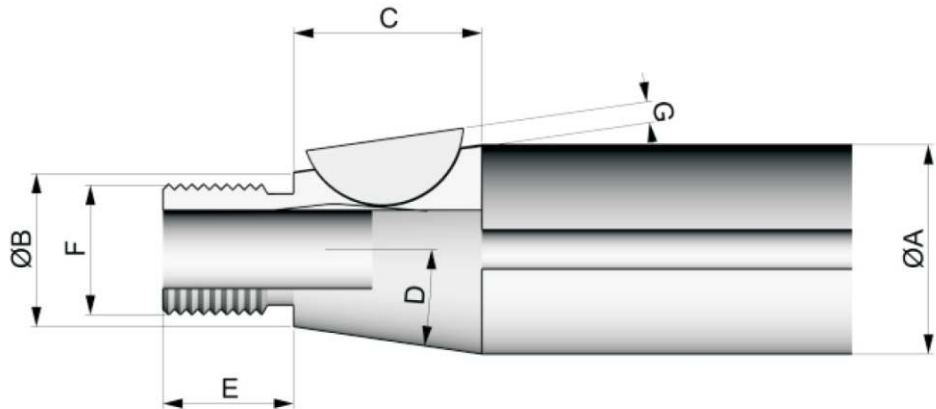

## 1.) SHAPE:

B style

Y style

## 3.) HUB type:

Jefa 30 mm axis  
Jefa 25 mm axis  
Lewmar standard  
Solimar standard  
Goiot  
Edson  
JP3

|    |  |
|----|--|
| A  |  |
| B  |  |
| C  |  |
| D  |  |
| E  |  |
| F  |  |
| G  |  |
| XX |  |